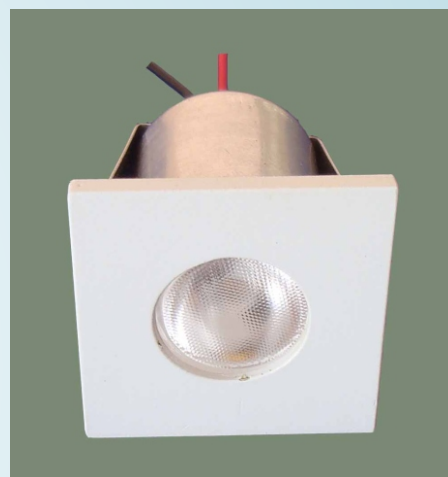

MODELO
LC-101

Luminária de
Embutir a LED

Luminária de embutir nas cores branco quente, branco frio, azul ou verde.

0,5 W, 5 Volts com limitador de corrente interno
apenas 175 mA de consumo

Fluxo luminoso de 40 lumens

Uso com a fonte LC-50 (5W) - 1 Fonte alimenta até 5 LC-101 em paralelo

Aplicação em arquitetura decorativa e iluminação

Abertura do foco de 38 graus